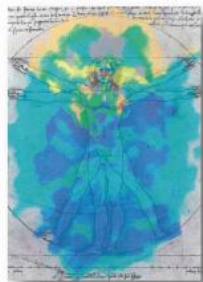

ちょう かつしげ
長勝盛先生の

バイオパルサー分析鑑定により、
貴方のオーラ、チャクラパワー、
体の不調などがわかります。

第9回

バイオパルサー & ジュエリー展

※バイオパルサーとはドイツ
のエネルギー測定器です。

測定結果サンプル

最強のお守り石
パパラチア
サファイア

前回参加された方は測定結果の入ったファイルをお持ちください。

天然石は常にエネルギーを出しています。その中でもどの天然石があなたに1番
良い影響をもたらすか、ドイツのエネルギー測定器「バイオパルサー」の結果から
先生が分析・測定して下さいます。ぜひお手持ちのパワーストーンやジュエリー
をご持参ください。また、ご自身やご家族の悩み、様々なご質問をぜひお伝えくだ
さい。お一人おひとりの人生の宿題についてお話をさせていただきます。心がスッ
キリ軽くなります。(要予約)

開催日時：2020年 イベント開催時間 10:00～19:00

4/25(土)・26(日)

開催場所：ショーシン2階 (熊谷市妻沼 1250)

印刷・ハンコ・パワーストーン
株式会社 **ショーシン**

〒360-0201 埼玉県熊谷市妻沼1250
TEL 048-588-0246 FAX 048-588-0272
URL <http://www.sss-shoshin.co.jp/>
通常営業時間：9:00～18:00
定休日：日曜日・祝祭日・第2土曜日

参加費無料
お一人様45分
要予約

200425

☎ **048-588-0246** FAX **048-588-0272**

運の良いお客様名： _____ 様 生年月日： _____ 年 _____ 月 _____ 日

住所： _____ 電話番号： _____

キリトリ線