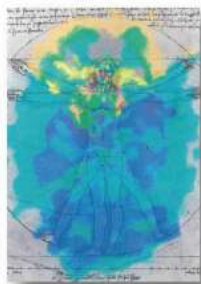

測定結果サンプル

最強のお守り石
パパラチア
サファイア

前回参加された方は測定結果の入ったファイルをお持ちください。

天然石は常にエネルギーを出しています。その中でもどの天然石があなたに1番良い影響をもたらすか、ドイツのエネルギー測定器「バイオパルサー」の結果から先生が分析・測定して下さいます。ぜひお手持ちのパワーストーンやジュエリーをご持参ください。また、ご自身やご家族の悩み、様々なご質問をぜひお伝えください。お一人おひとりの人生の宿題についてお話をさせていただきます。心がスッキリ軽くなります。(要予約)

開催日時：令和元年

イベント開催時間
10:00 ~ 19:00

11/2 (土)・3 (日)

開催場所：ショーシン2階 (熊谷市妻沼 1250)

印刷・ハンコ・パワーストーン
株式会社 **ショーシン**

〒360-0201 埼玉県熊谷市妻沼1250
TEL 048-588-0246 FAX 048-588-0272
URL <http://www.sss-shoshin.co.jp/>
通常営業時間：9:00 ~ 18:00
定休日：日曜日・祝祭日

参加費無料
お一人様45分
要予約

191102

☎ **048-588-0246** FAX **048-588-0272**

運の良いお客様名：

様 生年月日： 年 月 日

住所：

電話番号：